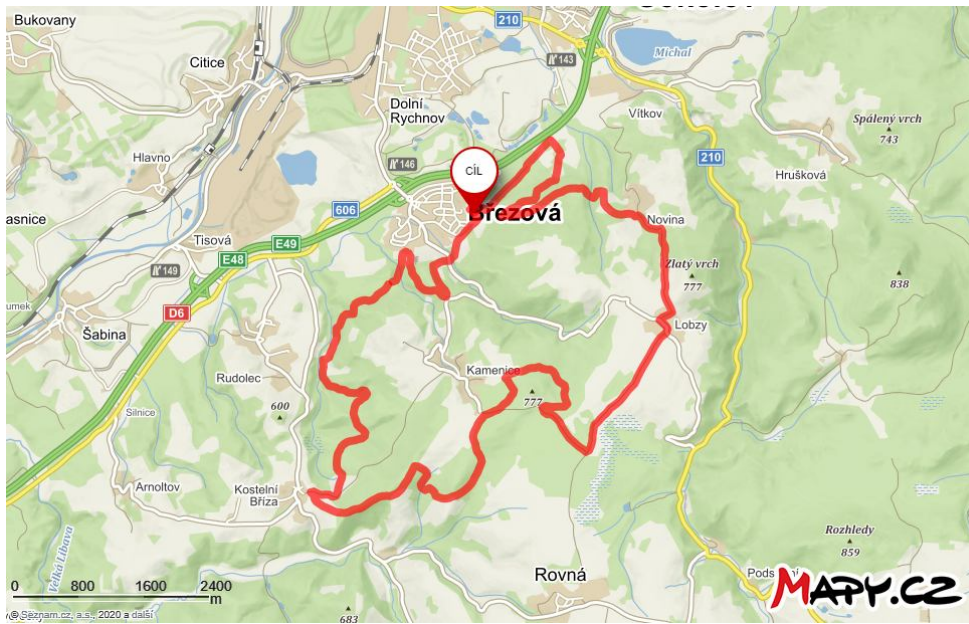

**Výškový profil**

↗ 213 m ↘ 215 m

588 m n. m.

1,8 km 3,5 km

[Exportovat](#)

[Nápověda](#) · [Legenda](#) · [Mobil](#) · [Reklama](#) · [English](#)

Hledání [Plánování](#) [Moje mapy](#)

[Zpět](#)