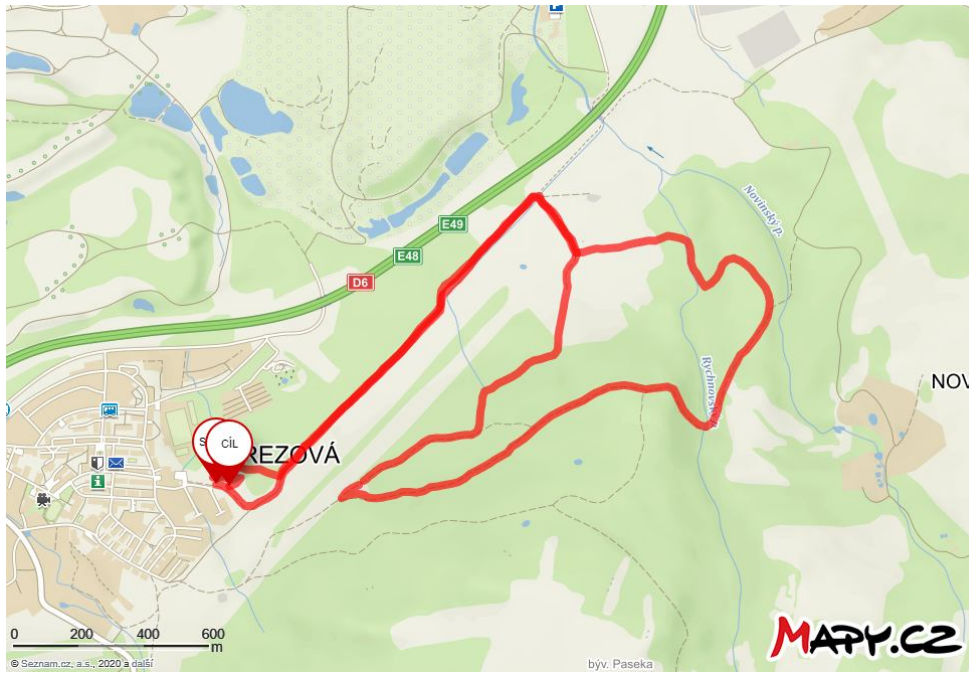

[Sdílet](#)

Celkový čas 29:44 min	Vzdálenost 7,1 km	Průměrná rychlost 14,3 km/h

Jeden kilometr jste v průměru urazili za **4:12** min
Vaše nejvyšší rychlost byla **50** km/h

Výškový profil

↗ 213 m ↘ 215 m

588 m n. m.

1,8 km 3,5 km

[Exportovat](#)

[Nápověda](#) · [Legenda](#) · [Mobil](#) · [Reklama](#) · [English](#)