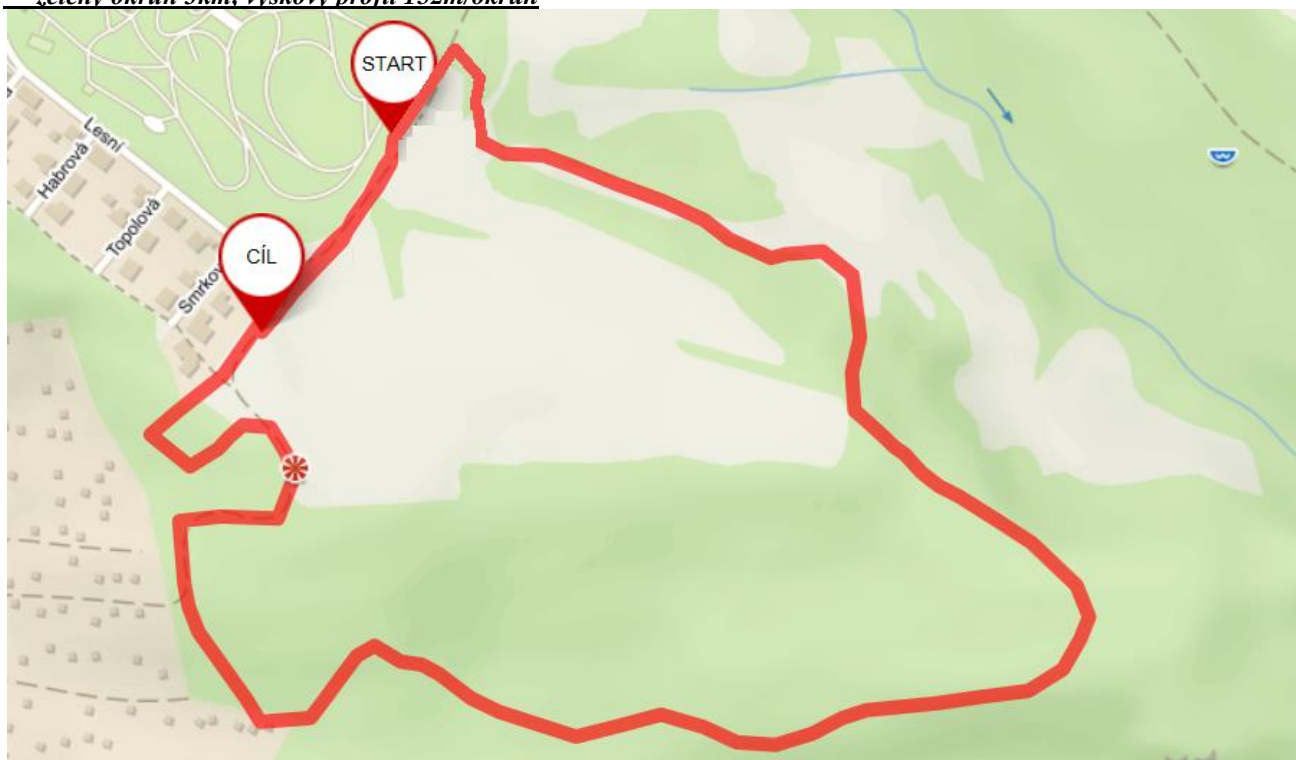

Mapy okruhů:

Trat' bude značena vytyčovací páskou „mlíkem“ a občas místem (křižovatkou) u jednotlivých okruhů barevnými šipkami.

POZOR! !!! Změna tras pro mládež (modrý a zelený okruh) oproti roku 2018 !!!!

Děti do 6-ti let M/Z6 – Bílá trasa - louka 300m, výškový profil 28m

Podporují nás:

Děti 7 až 10 let M/Z8, M/Z10 – modrý okruh 1,5km, výškový profil 75m/okruh

Mladší žáci/žákyně, Starší žáci/žákyně, Kadetky, Juniorky, Ženy M/Z12, M/Z14, Z16, Z18, Z20, Z50 – zelený okruh 3km, výškový profil 152m/okruh