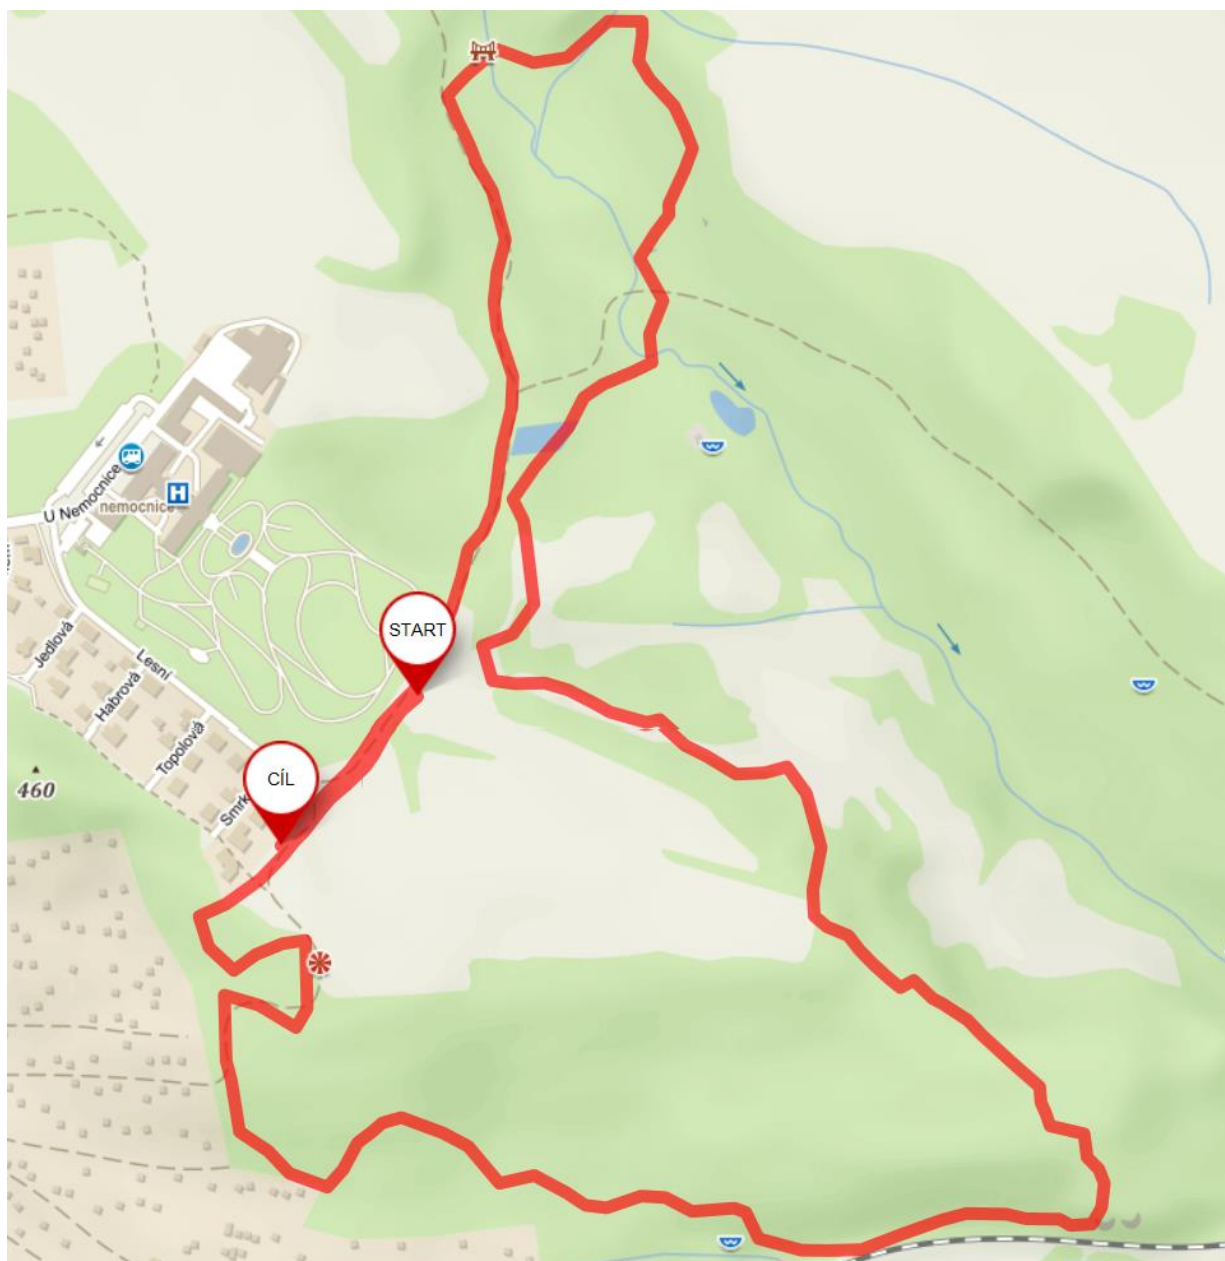

Kadeti, Junioři, Muži M16, M18, M20, M30, M40, M50 – červený okruh 4,3km, výškový profil 189m/okruh