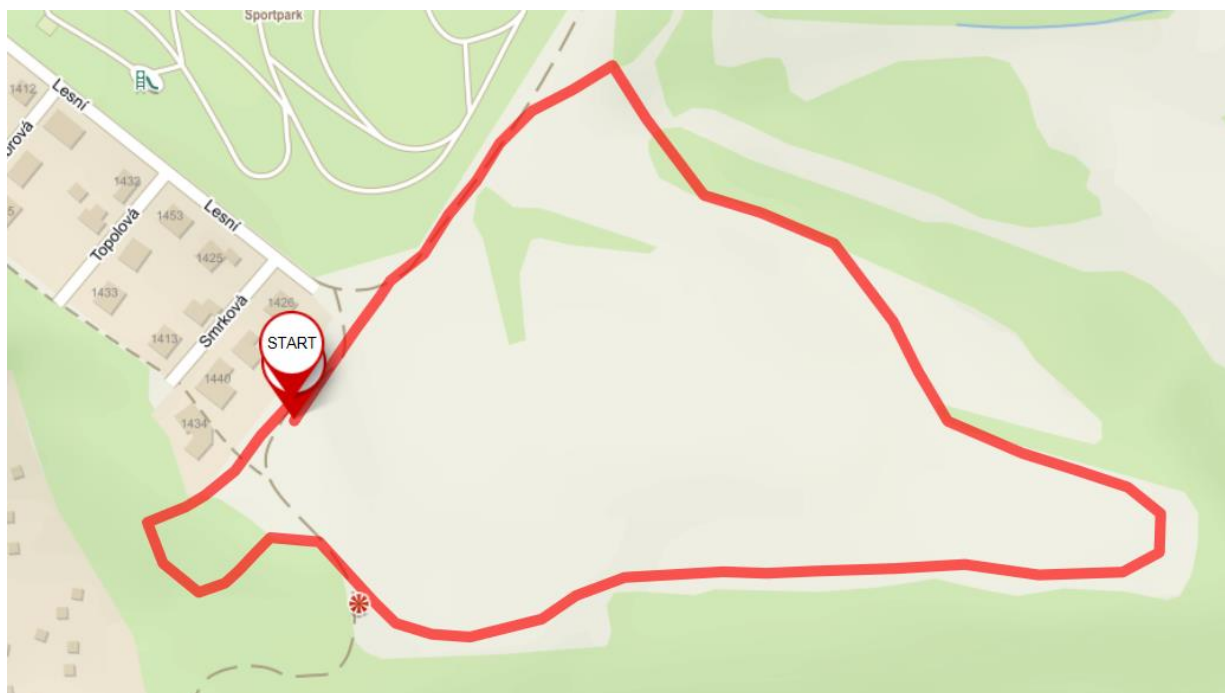

Mapy okruhů:

Trat' bude značena vytyčovací páskou „mlíkem“ a občas místem (křižovatkou) u jednotlivých okruhů barevnými šipkami.

POZOR! !!! Změna tras pro mládež (modrý a zelený okruh) oproti roku 2018 !!!!

Děti do 6-ti let M/Z6 – Bílá trasa - louka 300m, výškový profil 28m

Podporují nás:

Děti 7 až 10 let M/Z8, M/Z10 – modrý okruh 1,5km, výškový profil 75m/okruh

Mladší žáci/žákyně, Starší žáci/žákyně, Kadetky, Juniorky, Ženy M/Z12, M/Z14, Z16, Z18, Z20, Z50 – zelený okruh 3km, výškový profil 152m/okruh