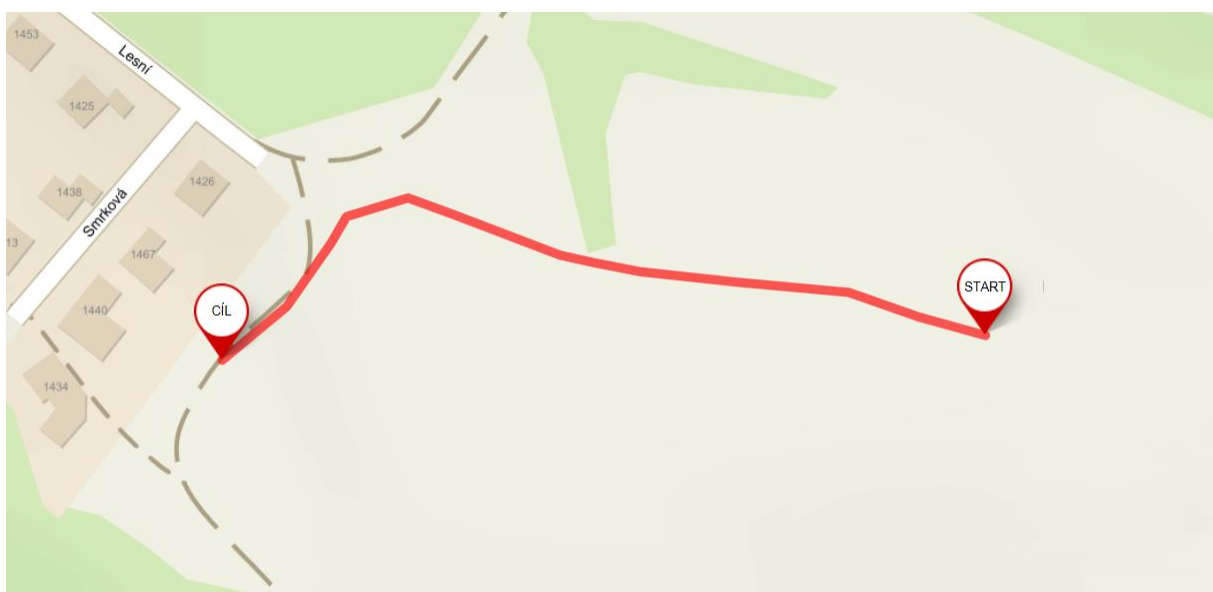

Mapy okruhů:

Trat' bude značena vytyčovací páskou „mlíkem“ a občas místem (křižovatkou) u jednotlivých okruhů barevnými šipkami.

POZOR! !!! Změna tras pro mládež (modrý a zelený okruh) oproti roku 2018 !!!!

Děti do 6-ti let M/Z6 – Bílá trasa - louka 300m, výškový profil 28m

Podporují nás:

Děti 7 až 10 let M/Z8, M/Z10 – modrý okruh 1,5km, výškový profil 75m/okruh

Mladší žáci/žákyně, Starší žáci/žákyně, Kadetky, Juniorky, Ženy M/Z12, M/Z14, Z16, Z18, Z20, Z50 – zelený okruh 3km, výškový profil 152m/okruh