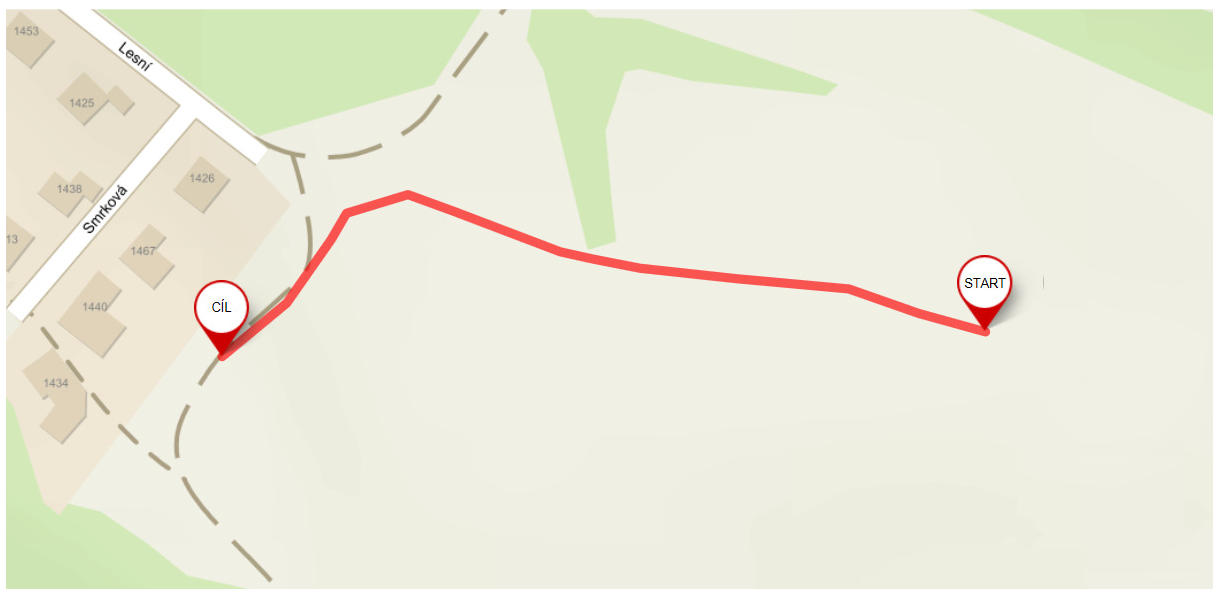

Ceny:

- V dětských kategoriích do 10-ti let M/Z10 obdrží medaile všechny děti.
- Nejrychlejší závodník v kategoriích od mladších žáků a zákyň M/Z12 "Pohár města Ostrova", druhý a třetí pak medaili.

Zázemí:

V prostoru startu a cíle závodu bude k dispozici zdravotník, bude zajištěno chemické WC a v průběhu závodu bude možnost občerstvení v soukromém stánku.

Na základě dohody s Městskou policií Ostrov bude možné parkovat v ulici Lesní.

Mapy okruhů:

Trať bude značena vytyčovací páskou „mlíkem“ a občas místem (křižovatkou) u jednotlivých okruhů barevnými šipkami.

POZOR! !!! Změna tras pro mládež (modrý a zelený okruh) oproti roku 2018 !!!!

Děti do 6-ti let M/Z6 – Bílá trasa - louka 300m, výškový profil 28m

Podporují nás:

Město Ostrov

Karlovarský kraj

MŠMT ČR