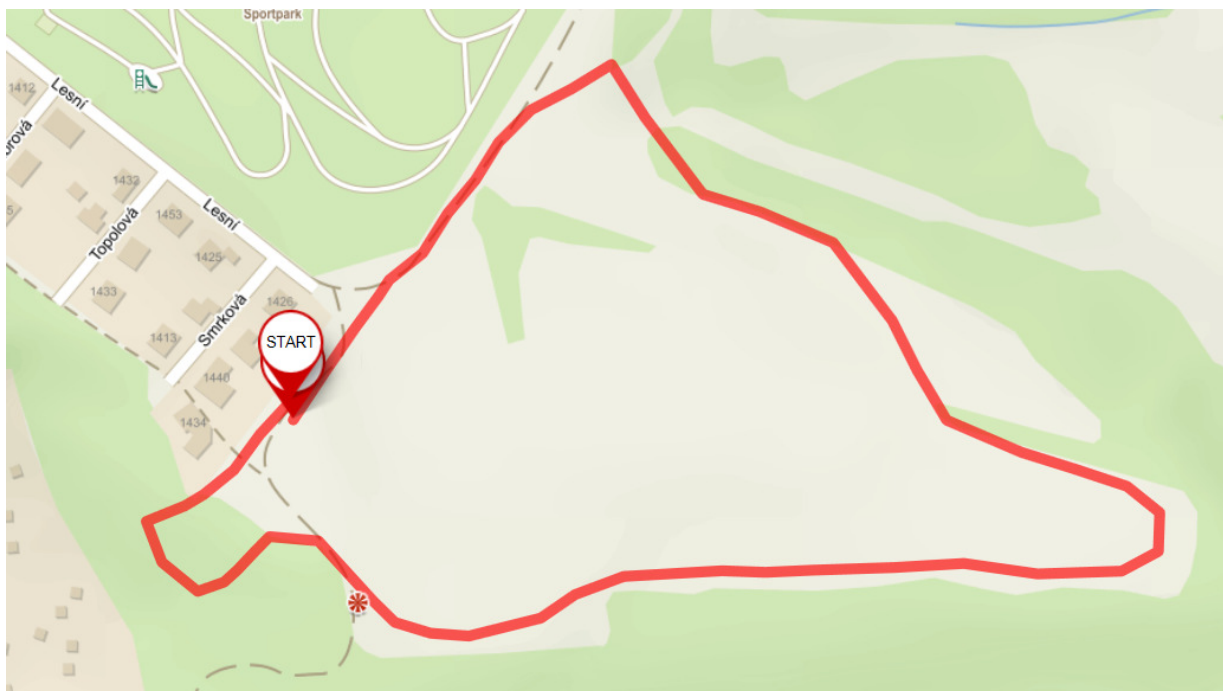

### Mapy okruhů:

Trať bude značena vytyčovací páskou „mlíkem“ a občas místem (křižovatkou) u jednotlivých okruhů barevnými šipkami.

**POZOR! !!! Změna tras pro mládež (modrý a zelený okruh) oproti roku 2018 !!!!**

**Děti do 6-ti let M/Z6 – Bílá trasa - louka 300m, výškový profil 28m**

Podporují nás:

Město Ostrov

Karlovarský kraj

MŠMT ČR

**Děti 7 až 10 let M/Z8, M/Z10 – modrý okruh 1,5km, výškový profil 75m/okruh**

**Mladší žáci/žákyně, Starší žáci/žákyně, Kadetky, Juniorky, Ženy M/Z12, M/Z14, Z16, Z18, Z20, Z50**