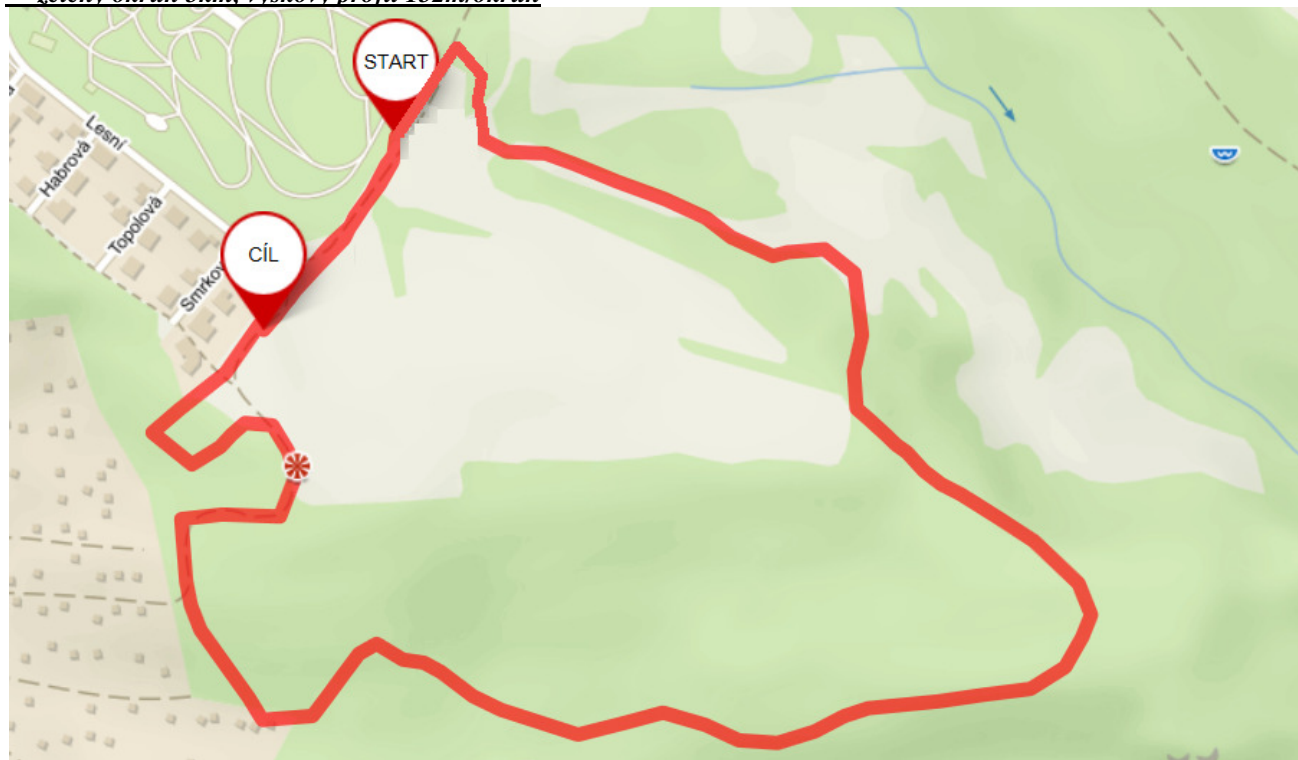

– zelený okruh 3km, výškový profil 152m/okruh

Podporují nás:

Město Ostrov

Karlovarský kraj

MŠMT ČR